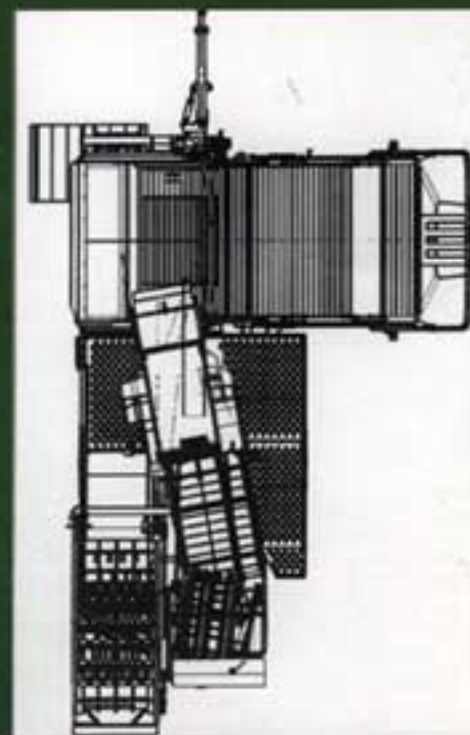

## DANE TECHNICZNE WM 4500 / WM 6000

Długość	7 760 mm (bez zaczepu)
Szerokość	3 000 mm
Wysokość	3 500 mm (na 22.5" ogumieniu)
Waga	WM 4500 ca. 5 150 kg WM 6000 ca. 5 550 kg
Pojemność zbiornika	WM 4500 ca. 4 300 kg WM 6000 ca. 6 100 kg
Szerokość zbiornika	WM 4500 ca. 1 600 mm WM 6000 ca. 1 800 mm
Wysokość podnoszenia zbiornika	4 200 mm
Długość zaczepu	1 660 mm
Rozstaw kół	2 500 mm
Szerokość taśmy odsiewającej	800 mm
Szerokość taśmy łęcinowej	1000 mm
Szerokość taśmy odsiewającej poprzecznej	900 mm
Szerokość taśmy igłowej poprzecznej	800 mm

Wstępne oddzielanie z hydraulicznie napędzanymi wałkami z regulowaną wysokością i prędkością ze stanowiska selekcyjnego.

Sortowanie ze stanowiska selekcyjnego, regulowana prędkość i wysokość.

Szerokość taśmy selekcyjnej	750 mm
Szerokość taśmy na zanieczyszczenia	300 mm
Wymagana moc ciągnika	od 75 KM
Napęd mechaniczny przez wał odbioru mocy	540 obr/min
Międzyrzędzia	650 do 900 mm
Adapter kopiący	580 do 650 mm
Średnica rolek odbierających łęciny	400 mm