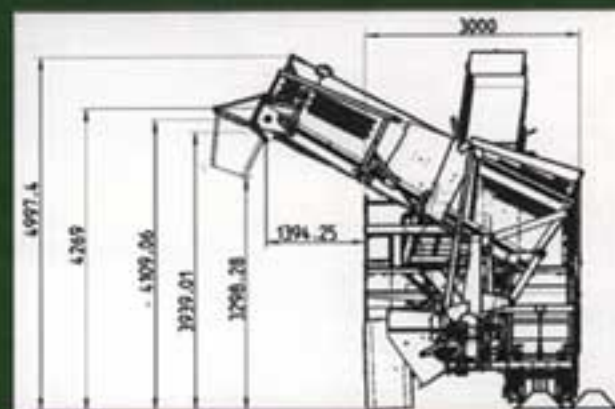

## DANE TECHNICZNE WM 4500 / WM 6000

Długość	7 760 mm (bez zaczepu)
Szerokość	3 000 mm
Wysokość	3 500 mm (na 22.5" ogumieniu)
Waga	WM 4500 ca. 5 150 kg WM 6000 ca. 5 550 kg
Pojemność zbiornika	WM 4500 ca. 4 300 kg WM 6000 ca. 6 100 kg
Szerokość zbiornika	WM 4500 ca. 1 600 mm WM 6000 ca. 1 800 mm
Wysokość podnoszenia zbiornika	4 200 mm
Długość zaczepu	1 660 mm
Rozstaw kół	2 500 mm
Szerokość taśmy odsiewającej	800 mm
Szerokość taśmy łęcinowej	1000 mm
Szerokość taśmy odsiewającej poprzecznej	900 mm
Szerokość taśmy igłowej poprzecznej	800 mm

Wstępne oddzielanie z hydraulicznie napędzanymi wałkami z regulowaną wysokością i prędkością ze stanowiska selekcyjnego.

Sortowanie ze stanowiska selekcyjnego, regulowana prędkość i wysokość.

Szerokość taśmy selekcyjnej	750 mm
Szerokość taśmy na zanieczyszczenia	300 mm
Wymagana moc ciągnika	od 75 KM
Napęd mechaniczny przez wał odbioru mocy	540 obr/min
Międzyrzędzia	650 do 900 mm
Adapter kopiący	580 do 650 mm
Średnica rolek odbierających łęciny	400 mm